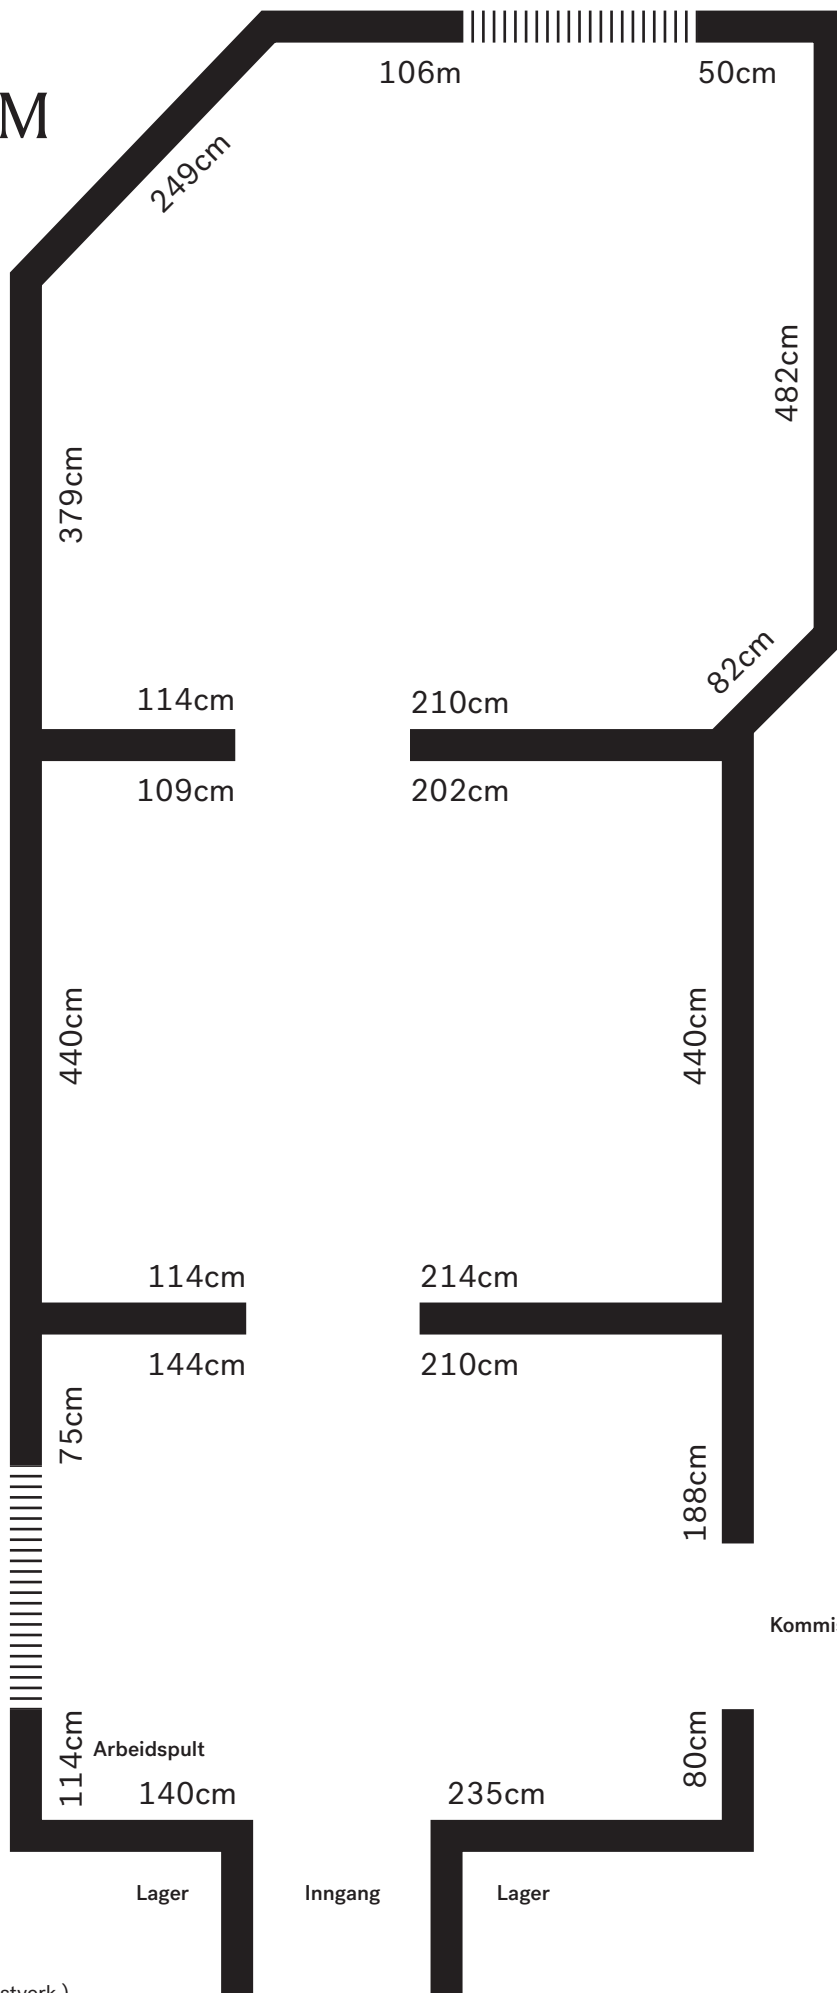

# Romplan Galleri LNM

## Dørmål fra inngang:

Bredde:  
Åpning: 116cm  
List - list: 153cm

Høyde:  
Åpning: 240cm  
Gulv - list: 260cm

## Dør nr. 2:

Bredde:  
Åpning: 116cm  
List - list: 160cm

Høyde:  
Åpning: 243cm  
Gulv - list: 265cm

Takhøyde: 300cm  
Dørhøyde: 270cm

(De angitte mål er netto, eks. listverk.)

Kommissjon / Kontor

L  
N  
M